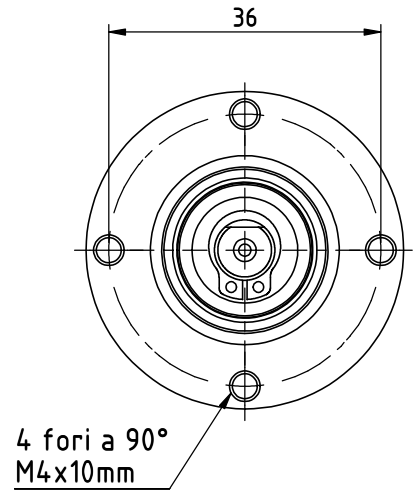

Riduttore Ø42 tipo A

Riduttore 1 stadio

Riduttori 2/3 stadi

N° Stadi	Riepilogo riduzioni				Riduzione x stadio	L
	4,125	6	8,143	11		
1	17,7	25,7	34,9	47,1	4,29	54,5
	21,4	31,1	42,2	57,0	5,18	
	27,8	40,5	55,0	74,3	6,75	
2	75,8	110,2	149,6	202,1	4,29	69
	91,6	133,3	180,9	244,3	4,29	
	119,6	173,6	235,6	318,2	5,18	
	110,8	161,1	218,7	295,4	4,29	
	144,3	209,9	284,8	384,8	6,75	
	187,9	273,4	371,0	501,2	5,18	
					6,75	
3					6,75	
					5,18	
					6,75	
					5,18	
					6,75	
					5,18	
					6,75	