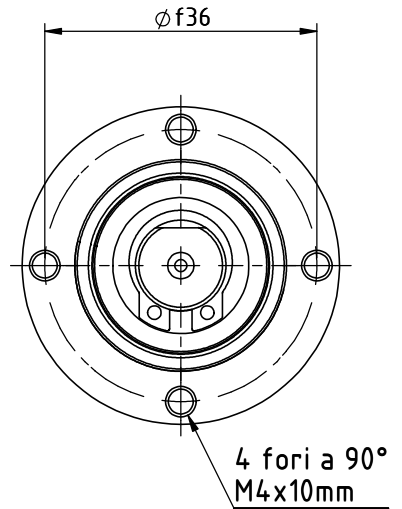

Riduttore Ø42 tipo A

Riduttore 1 stadio

Riduttori 2/3 stadi

N° Stadi	Riepilogo riduzioni				Riduzione x stadio	L
	4,125	6	8,143	11		
1	17,7	25,7	34,9	47,1	4,29	54,5
	21,4	31,1	42,2	57,0	5,18	
	27,8	40,5	55,0	74,3	6,75	
2	75,8	110,2	149,6	202,1	4,29	69
	91,6	133,3	180,9	244,3	4,29	
	119,6	173,6	235,6	318,2	5,18	
	110,8	161,1	218,7	295,4	4,29	
	144,3	209,9	284,8	384,8	6,75	
	187,9	273,4	371,0	501,2	5,18	
					6,75	
3					6,75	
					5,18	
					6,75	
					5,18	
					6,75	
					5,18	
					6,75	